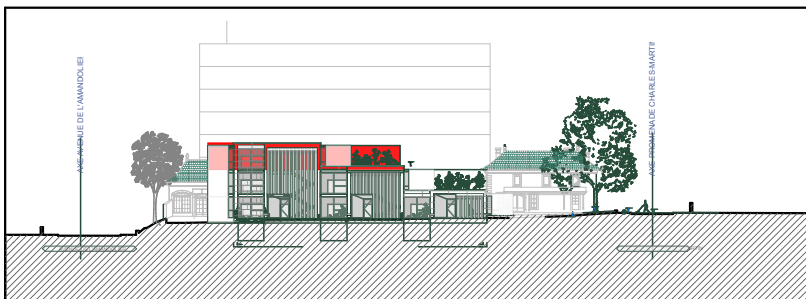

VILLA VERDE
Genève

By ikone

LOT 05 - APP. SIMPLEX DE 5 PIECES

| | |
|-------------------------------|--------------------|
| Niveau | Etage 2 |
| Surface PPE | 182 m ² |
| Surface terrasse couverte | 64 m ² |
| Surface terrasse non couverte | 41 m ² |

Document non contractuel

VILLA VERDE
Genève

By ikone

LOT 05 - APP. SIMPLEX DE 5 PIECES

| | |
|---------------------|-------------------|
| Niveau | Sous-rez |
| Surface PPE : BOX | 34 m ² |
| Surface PPE : patio | 00 m ² |