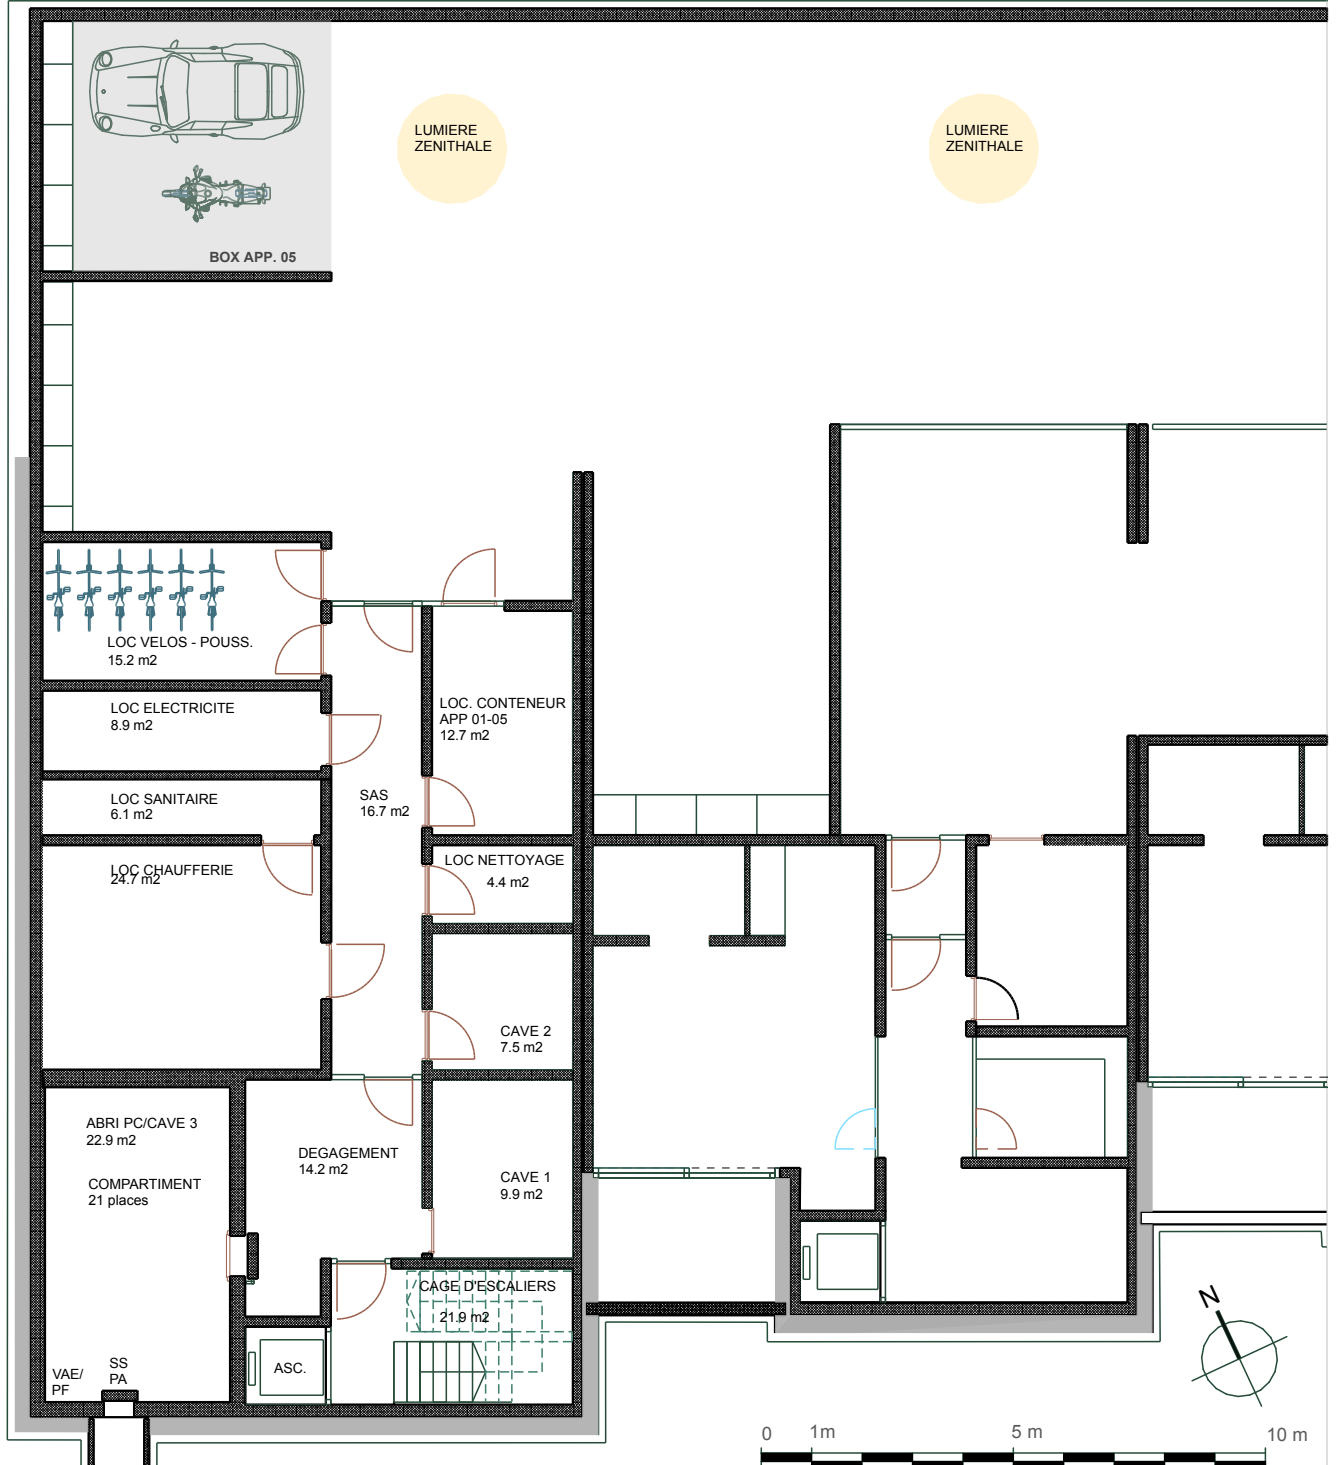

VILLA VERDE
Genève

By ikone

LOT 05 - APP. SIMPLEX DE 5 PIECES

| | |
|-------------------------------|--------------------|
| Niveau | Etage 2 |
| Surface PPE | 182 m ² |
| Surface terrasse couverte | 64 m ² |
| Surface terrasse non couverte | 41 m ² |

Document non contractuel

VILLA VERDE
Genève

By ikone

LOT 05 - APP. SIMPLEX DE 5 PIECES

| | |
|---------------------|-------------------|
| Niveau | Sous-rez |
| Surface PPE : BOX | 34 m ² |
| Surface PPE : patio | 00 m ² |